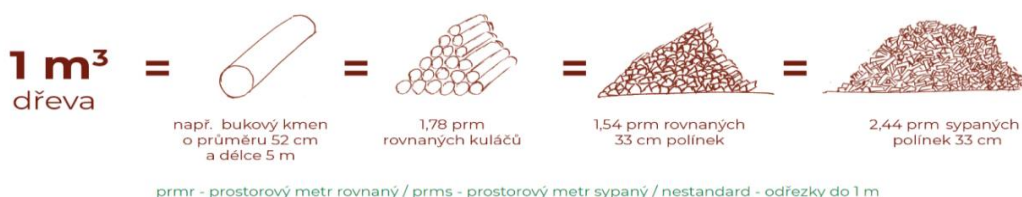

* jen pro vlastní nakládku zákazníkem na dopravní prostředek

Palivové dříví rovnané kulaté

dřevina /PRMR	délka	cena bez DPH	cena s DPH
jehličnaté - SM,BO	1-2m	1 400	1 610
dub, akát	1-2m	1 700	1 955
buk, habr, ostatní tvrdé	1-2m	1 800	2 070
listnaté měkké	1m	1 400	1 610

PRMR - prostorový metr rovnaný - množství dřeva vyrovnaného do prostoru 1x1x1 metr

PRMS - prostorový metr sypaný - množství dřeva volně vysypaného do prostoru 1x1x1 metr

Tolerance +-5%, dříví je měřeno při nakládce na středisku Rájec

Dříví může obsahovat odštěpky a kůru v množství do 10% objemu.

Ceník nakládky čelním nakladačem

rovnané metrové dříví	25 Kč/prm + DPH	minimální množství 1PRM
sypaná polínka	20 Kč/prms + DPH	minimální množství 2PRMS
časová mzda	1000,-Kč/hod + DPH	

Ceník dopravy traktorem s vlečkou (max. množství 8 PRMR metrových kuláčů, nebo 12 PRMS polínek)

tarifní pásmo km	do 5km	do 10km	do 15km	do 20km	do 25km	do 30km	do 40km	do 50km
sazba BEZ DPH	500 Kč	800 Kč	1 000 Kč	1 400 Kč	1 600 Kč	2 000 Kč	2 700 Kč	3 500 Kč

Minimální množství 2PRMS štípaného nebo 1PRM rovnaného kulatého palivového dříví pro dopravu k zákazníkovi

Doprava nákladním autem s kontejnerem 10 m³ po domluvě na tel. 721131039 (Vrbas)

Ostatní sortiment:

broušené pilových kotoučů malý 100 Kč/ ks + DPH, velký 150 Kč/ks + DPH

špalek cena za palivo +20 %

stavební vlákna SM 1900 Kč/m³ + DPH

PŘEPOČTOVÁ NÁPOVĚDA

Objednávky a případné dotazy zde:

e-mail: drevorajec@lesymb.cz, vrbas@lesymb.cz, meluzin@lesymb.cz,

telefon: 721131039, 725427723, 517810580

Pro výrobky a služby neuvedené v ceníku cena dohodou.