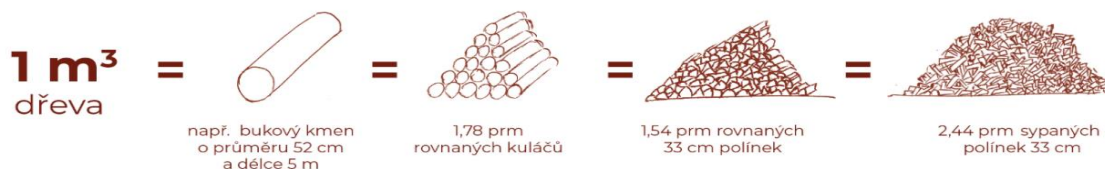

Palivové dříví rovnané kulaté

dřevina /PRMR	délka	cena bez DPH	cena s DPH
jehličnaté - SM,BO	1-2m	1 100	1 265
dub, akát	1-2m	1 300	1 495
buk, habr, ostatní tvrdé	1-2m	1 400	1 610
listnaté měkké	1m	1 000	1 150

PRMR - prostorový metr rovnaný - množství dřeva vyrovnaného do prostoru 1x1x1 metr

PRMS - prostorový metr sypaný - množství dřeva volně vyspaného do prostoru 1x1x1 metr

Tolerance +-5%, dříví je měřeno při nakládce na středisku Rájec

Dříví může obsahovat odštěpky a kůru v množství do 10% objemu.

Ceník nakládky čelním nakladačem

rovnané metrové dříví	25 Kč/prm + DPH
sypaná polínka	20 Kč/prms + DPH
časová mzda	1000,-Kč/hod + DPH

Ceník dopravy traktorem s vlečkou (max. množství 8 PRMR metrových kuláčů, nebo 12 PRMS polínek)

tarifní pásmo km	do 5km	do 10km	do 15km	do 20km	do 25km	do 30km	do 40km	do 50km
sazba BEZ DPH	500 Kč	700 Kč	1 000 Kč	1 300 Kč	1 500 Kč	1 800 Kč	2 500 Kč	3 000 Kč

Doprava nákladním autem s kontejnerem 10 m³ po domluvě na tel. 721131039 (Vrbas)

Ostatní sortiment:

broušení pilových kotoučů malý 100 Kč/ ks + DPH, velký 150 Kč/ks + DPH

špalek cena za palivo +20 %

dubové kůly průměr 10 - 15 cm, délka 2 m

se špicí 90 Kč/ks
bez špice 80 Kč/ks
cena s DPH

PŘEPOČTOVÁ NÁPOVĚDA

prm - prostorový metr rovnaný / prms - prostorový metr sypaný / nestandard - odřezky do 1 m

Objednávky a případné dotazy zde:

e-mail: drevorajec@lesymb.cz, vrbas@lesymb.cz, meluzin@lesymb.cz,

telefon: 721131039, 725427723, 517810580

Pro výrobky a služby neuvedené v ceníku cena dohodou.